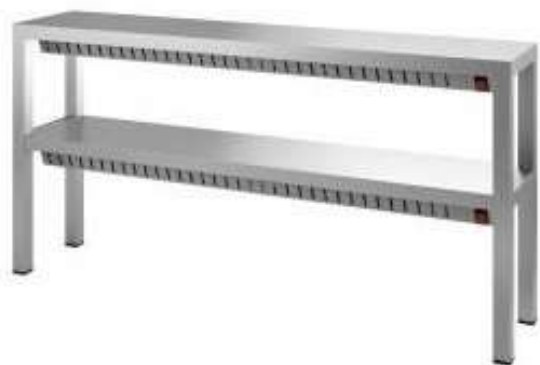

## ÉTAGÈRE CHAUFFANTE EN HALOGENE 2 NIVEAUX

7452.0325

ÉTAGÈRE CHAUFFANTE EN HA...

**€ 1084.00**

### SPÉCIFICATIONS

Numéro de l'article	7452.0325
Largeur (mm)	1600
Profondeur (mm)	300
Hauteur (mm)	650
Tension (Volt)	230
Puissance totale (kW)	6 x 0,35
Poids brut (kg) ⓘ	26